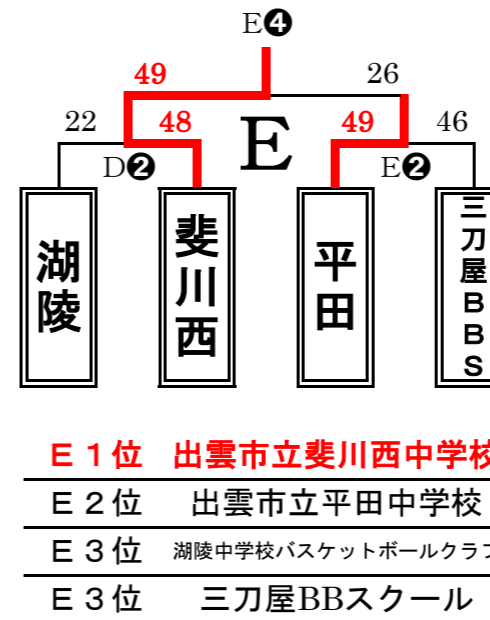

1. **E 1位** 出雲市立斐川西中学校
   E 2位 出雲市立平田中学校
   E 3位 湖陵中学校バスケットボールクラブ
   E 3位 三刀屋BBスクール

【出雲・雲南男子代表】

1. **A1位** 雲南市立大東中学校
   B1位 出雲三中スパルタンズ
   C1位 出雲市立第二中学校
   D1位 出雲北陵中学校
   E1位 出雲市立斐川西中学校

○試合時間 ① 8:50 ② 10:00 ③ 11:10 ④ 12:20 ⑤ 13:30 ⑥ 14:40 ⑦ 15:50 (20日カミアリーナ会場)

① 8:30 ② 9:40 ③ 10:50 ④ 12:00 ⑤ 13:10 (21日斐川西中会場)

○試合方法 7 - (1) - 7 - (5) - 7 - (1) - 7

○Aコート:アリーナ入口側

Bコート:アリーナ中央

Cコート:アリーナ奥

Dコート:体育館入口側

Eコート:体育館ステージ側