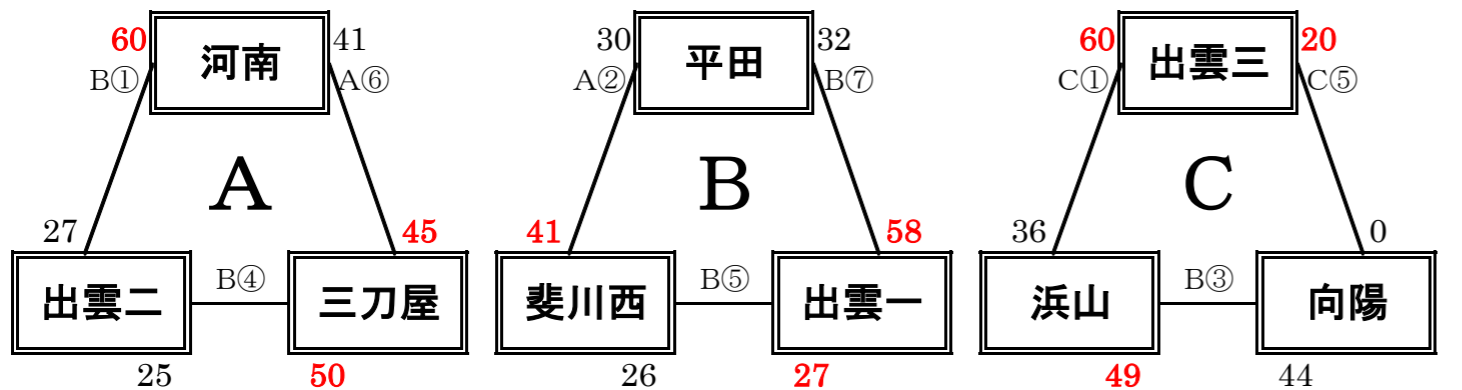

# JWC1次予選(出雲・雲南) 女子の部 組み合わせ

予選リーグ・トーナメント戦 (8月20日) カミアリーナ会場

- A 1位** 三刀屋中バスケットボールクラブ  
**A 2位** 出雲市立河南中学校  
**A 3位** 出雲市立第二中学校

- B 1位** 出雲一中ドリームス  
**B 2位** 出雲市立斐川西中学校  
**B 3位** 出雲市立平田中学校

- C 1位** 出雲市立第三中学校  
**C 2位** 浜山中バスケットボールクラブ  
**C 3位** 向陽中バスケットボールクラブ

# 男子の部 組み合わせ

予選リーグ戦 (8月20日) カミアリーナ会場

- A 1位** 雲南市立大東中学校  
**A 2位** 湖陵中学校バスケットボールクラブ  
**A 3位** 出雲市立第一中学校

- C 1位** 出雲市立第二中学校  
**C 2位** 出雲市立平田中学校  
**C 3位** 雲南市立三刀屋中学校

- B 1位** 出雲三中スパルタンズ  
**B 2位** 出雲市立斐川西中学校

○試合方法 7 - (1) - 7 - (5) - 7 - (1) - 7

○Aコート:アリーナ入口側

Bコート:アリーナ中央

Cコート:アリーナ奥

Dコート:体育館入口側

Eコート:体育館ステージ側