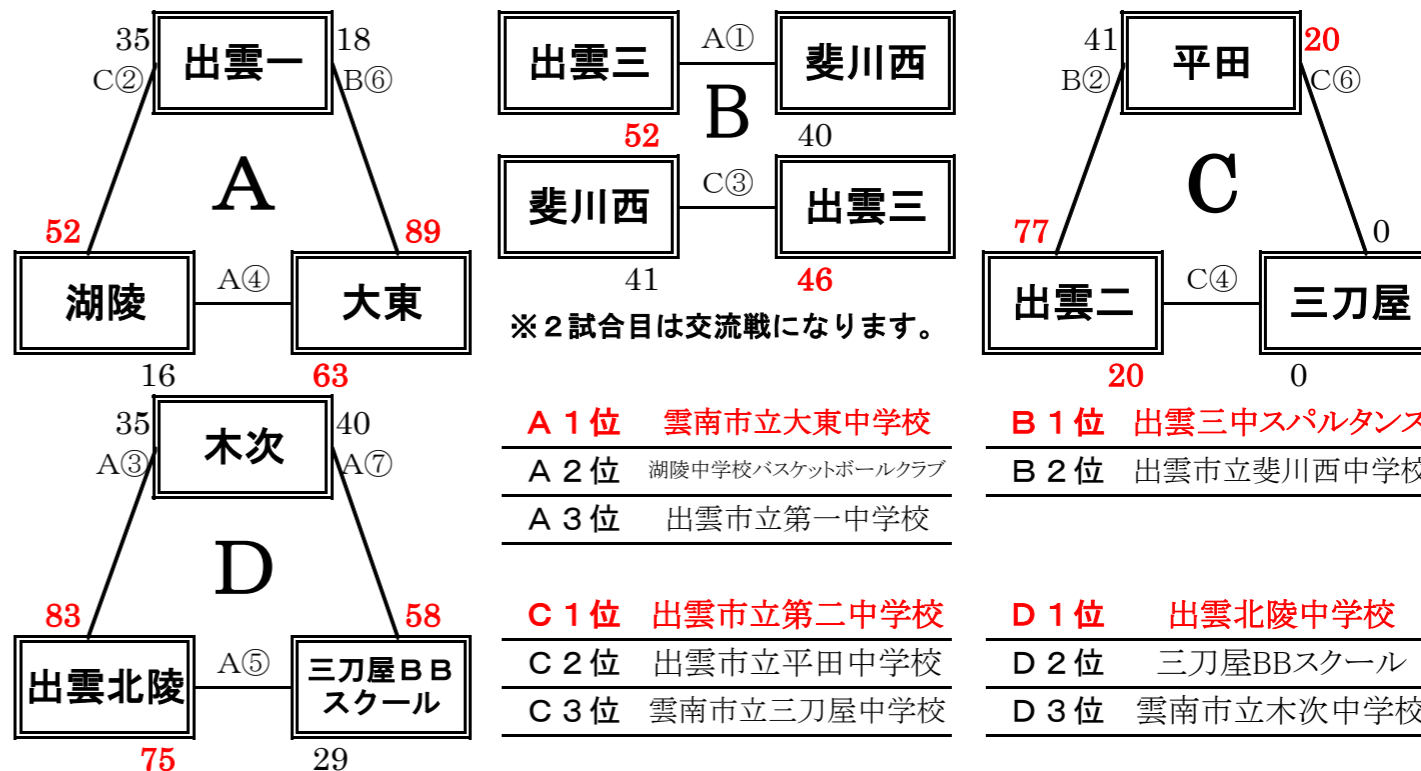

# JWC1次予選(出雲・雲南) 女子の部 組み合わせ

予選リーグ・トーナメント戦 (8月20日) カミアリーナ会場

- A 1位** 三刀屋中バスケットボールクラブ  
**A 2位** 出雲市立河南中学校  
**A 3位** 出雲市立第二中学校

- B 1位** 出雲一中ドリームス  
**B 2位** 出雲市立斐川西中学校  
**B 3位** 出雲市立平田中学校

- C 1位** 出雲市立第三中学校  
**C 2位** 浜山中バスケットボールクラブ  
**C 3位** 向陽中バスケットボールクラブ

# 男子の部 組み合わせ

予選リーグ戦 (8月20日) カミアリーナ会場

- A 1位** 雲南市立大東中学校  
**A 2位** 湖陵中学校バスケットボールクラブ  
**A 3位** 出雲市立第一中学校

- C 1位** 出雲市立第二中学校  
**C 2位** 出雲市立平田中学校  
**C 3位** 雲南市立三刀屋中学校

- B 1位** 出雲三中スパルタンズ  
**B 2位** 出雲市立斐川西中学校

○試合方法 7 - (1) - 7 - (5) - 7 - (1) - 7

○Aコート:アリーナ入口側

Bコート:アリーナ中央

Cコート:アリーナ奥

Dコート:体育館入口側

Eコート:体育館ステージ側