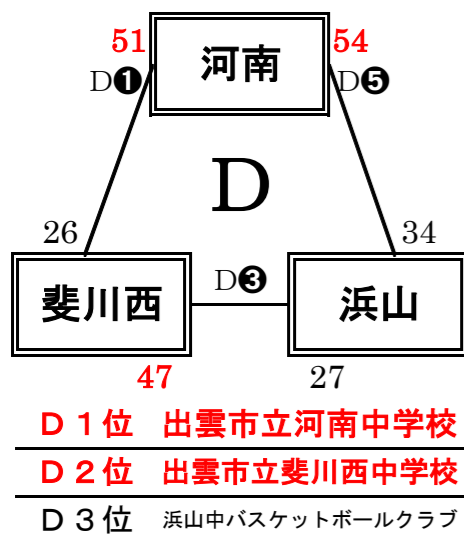

# JWC1次予選(出雲・雲南) 女子の部 組み合わせ

予選リーグ・トーナメント戦 (8月20日) カミアリーナ会場

- A 1位** 三刀屋中バスケットボールクラブ  
**A 2位** 出雲市立河南中学校  
**A 3位** 出雲市立第二中学校

- B 1位** 出雲一中ドリームス  
**B 2位** 出雲市立斐川西中学校  
**B 3位** 出雲市立平田中学校

- C 1位** 出雲市立第三中学校  
**C 2位** 浜山中バスケットボールクラブ  
**C 3位** 向陽中バスケットボールクラブ

# 男子の部 組み合わせ

予選リーグ戦 (8月20日) カミアリーナ会場

- A 1位** 雲南市立大東中学校  
**A 2位** 湖陵中学校バスケットボールクラブ  
**A 3位** 出雲市立第一中学校

- C 1位** 出雲市立第二中学校  
**C 2位** 出雲市立平田中学校  
**C 3位** 雲南市立三刀屋中学校

- B 1位** 出雲三中スパルタンズ  
**B 2位** 出雲市立斐川西中学校

- D 1位** 出雲北陵中学校  
**D 2位** 三刀屋BBスクール  
**D 3位** 雲南市立木次中学校

順位決定戦 (8月21日) 斐川西中学校会場

- D 1位** 出雲市立河南中学校  
**D 2位** 出雲市立斐川西中学校  
**D 3位** 浜山中バスケットボールクラブ