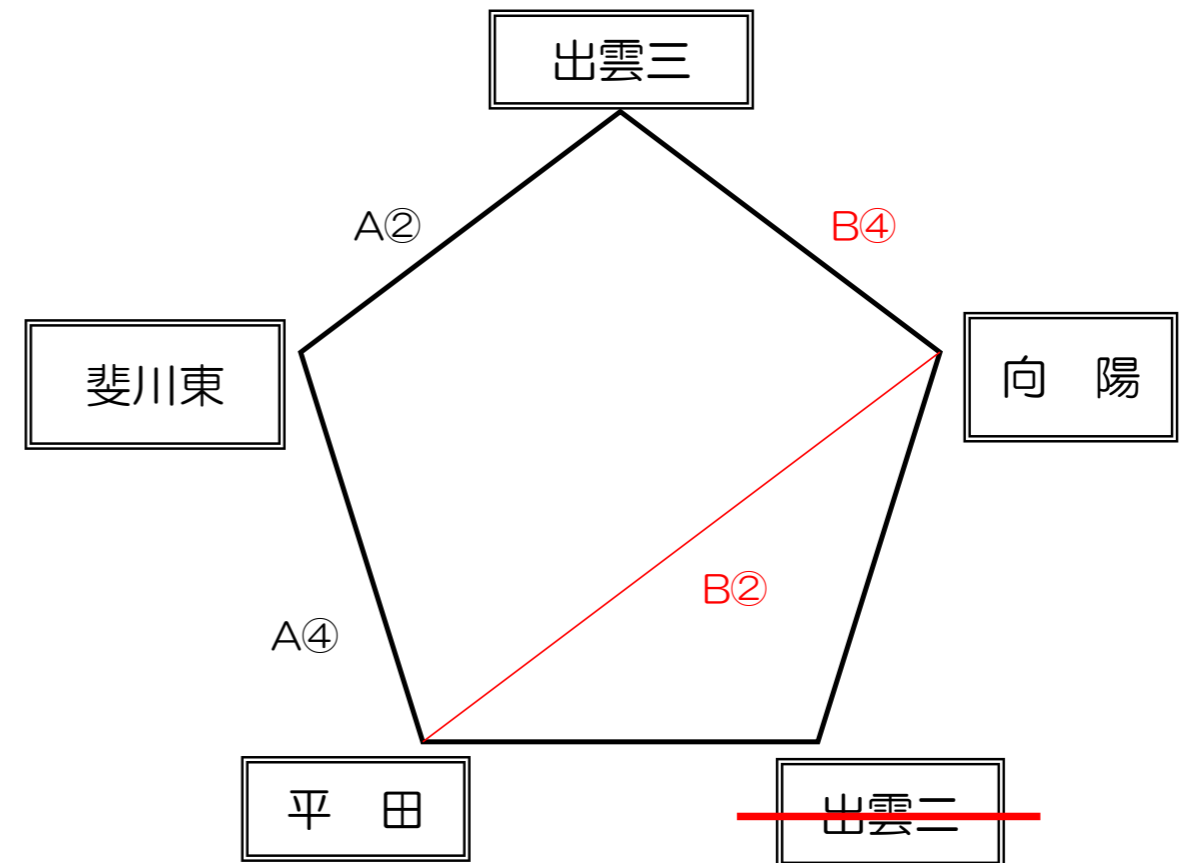

2022出雲市中学生バスケットボール交歓大会

【男子組み合わせ】

【女子組み合わせ】

※各リーグの1位で決勝戦を行う

※試合時間 6 - ① - 6 - ⑤ - 6 - ① - 6

タイムアウトは、前後半1回ずつとする。ハーフタイムの練習は1分前までとする。

※7:30開館

7:35~第2試合目チームのアップ

8:00~第1試合目チームのアップ

※試合開始時刻 ① 8:30~ (② 9:30~) ③ 10:30~ (④ 11:30~)

⑤ 12:30~ ~~(⑥ 13:30~)~~ ⑦ 14:30~

試合順・TO割

< 斐川第一体育館 >

※コミッショナーをおきません。各チーム、マンツーマンディフェンス推進に関してご理解をいただきますようよろしくお願いいたします。

	Aコート				Bコート					
第1試合 男子	平田 0	() - - - -	出雲一 0	出雲二 0	() - - - -	湖陵 0				
8:30	松本 (派遣)	・	澁谷 (派遣)	TO	出雲北陵	廣江 (派遣)	・	宇畑 (派遣)	TO	斐川西
第2試合 女子	出雲三 0	() - - - -	斐川東 0	平田 0	() - - - -	向陽 0				
9:30	多々納	・	郷原 (派遣)	TO	平田男子	金築 (派遣)	・	永瀬 (派遣)	TO	出雲二
第3試合 男子	出雲一 0	() - - - -	出雲北陵 0	湖陵 0	() - - - -	斐川西 0				
10:30	高山	・	宇畑 (派遣)	TO	平田男女	廣江 (派遣)	・	郷原 (派遣)	TO	出雲三
第4試合 女子	斐川東 0	() - - - -	平田 0	出雲三 0	() - - - -	向陽 0				
11:30	金築 (派遣)	・	永瀬 (派遣)	TO	出雲一	石原 (鎌田)	・	大倉	TO	湖陵
第5試合 男子	出雲北陵 0	() - - - -	平田 0	斐川西 0	() - - - -	出雲二 0				
12:30	打越 (派遣)	・	郷原 (派遣)	TO	斐川東	本郷	・	永井	TO	向陽
第6試合	(この試合は行われず)									
13:30										
第7試合 男子決勝	() 0	() - - - -	() 0							
14:30	石原 鎌田	・	打越 (派遣)	TO	B⑤負					