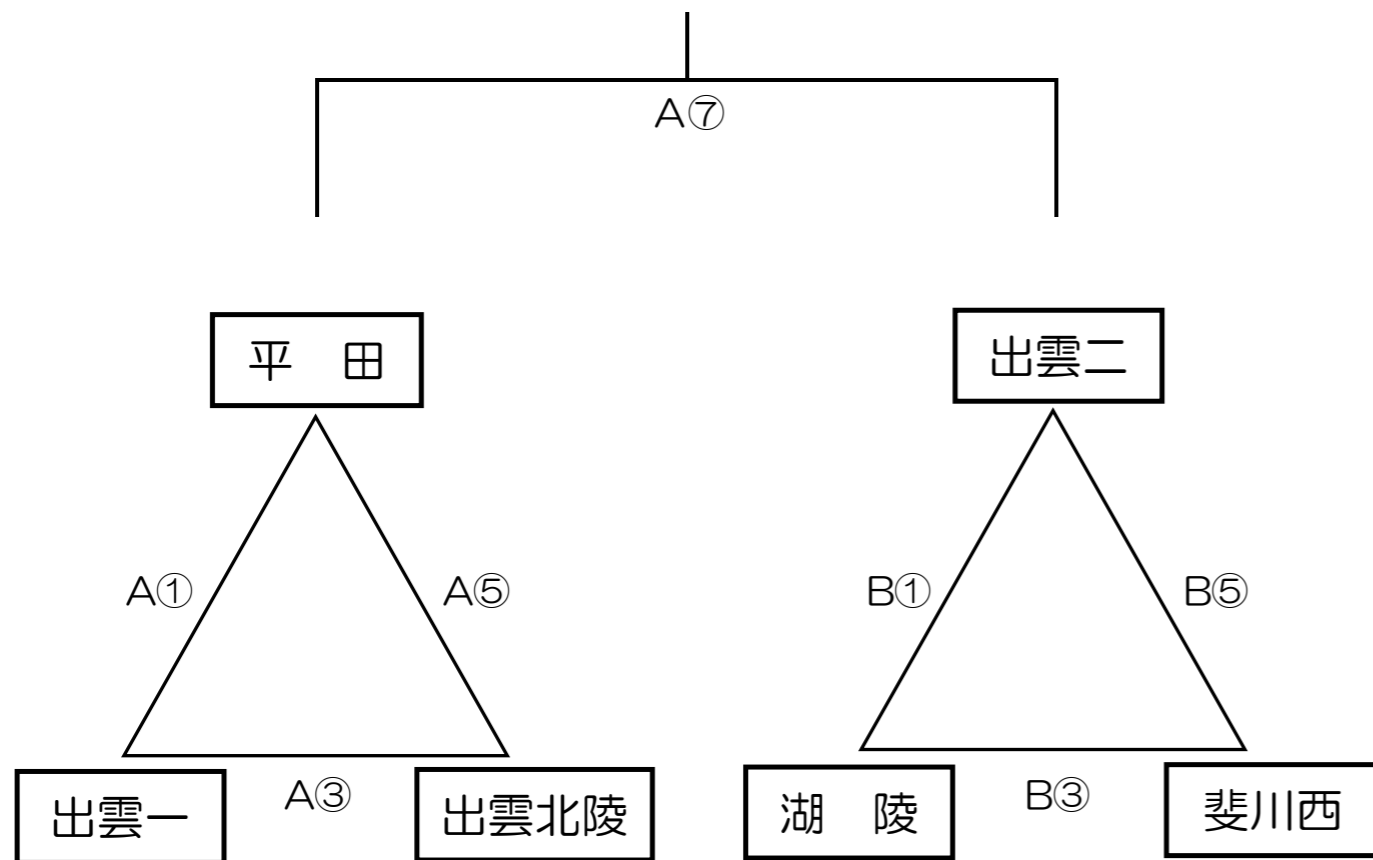

2022出雲市中学生バスケットボール交歓大会

【男子組み合わせ】

【女子組み合わせ】

※各リーグの1位で決勝戦を行う

※試合時間 6 - ① - 6 - ⑤ - 6 - ① - 6

タイムアウトは、前後半1回ずつとする。ハーフタイムの練習は1分前までとする。

※7:30開館

7:35~第2試合目チームのアップ

8:00~第1試合目チームのアップ

※試合開始時刻 ① 8:30~ (② 9:30~) ③ 10:30~ (④ 11:30~)

⑤ 12:30~ ~~(⑥ 13:30~)~~ ⑦ 14:30~

試合順・TO割

< 斐川第一体育館 >

※コミッショナーをおきません。各チーム、マンツーマンディフェンス推進に関してご理解をいただきますようよろしくお願いいたします。

	Aコート				Bコート					
第1試合 男子	平田 0	() - - - -	出雲一 0	出雲二 0	() - - - -	湖陵 0				
8:30	松本 (派遣)	・	澁谷 (派遣)	TO	出雲北陵	廣江 (派遣)	・	宇畑 (派遣)	TO	斐川西
第2試合 女子	出雲三 0	() - - - -	斐川東 0	平田 0	() - - - -	向陽 0				
9:30	多々納	・	郷原 (派遣)	TO	平田男子	金築 (派遣)	・	永瀬 (派遣)	TO	出雲二
第3試合 男子	出雲一 0	() - - - -	出雲北陵 0	湖陵 0	() - - - -	斐川西 0				
10:30	高山	・	宇畑 (派遣)	TO	平田男女	廣江 (派遣)	・	郷原 (派遣)	TO	出雲三
第4試合 女子	斐川東 0	() - - - -	平田 0	出雲三 0	() - - - -	向陽 0				
11:30	金築 (派遣)	・	永瀬 (派遣)	TO	出雲一	石原 (鎌田)	・	大倉	TO	湖陵
第5試合 男子	出雲北陵 0	() - - - -	平田 0	斐川西 0	() - - - -	出雲二 0				
12:30	打越 (派遣)	・	郷原 (派遣)	TO	斐川東	本郷	・	永井	TO	向陽
第6試合	(この試合は行われず)									
13:30										
第7試合 男子決勝	() 0	() - - - -	() 0							
14:30	石原 鎌田	・	打越 (派遣)	TO	B⑤負					