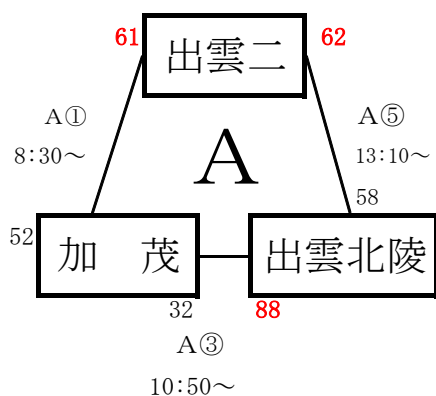

# JWC地区予選（出雲・雲南）男子の部 組み合わせ 【リーグ戦】

A 1位	出雲第二中学校
A 2位	出雲北陵中学校
A 3位	加茂中学校

B 1位	大東中学校
B 2位	斐川西中学校
B 3位	木次中学校

## 【出雲・雲南代表（2チーム）】

出雲第二中学校
大東中学校

○試合時間 ①8:30 ②9:40 ③10:50 ④12:00 ⑤13:10 ⑥14:20

○試合方法 7-(1)-7-(5)-7-(1)-7

○Aコート：アリーナ入口側 Bコート：アリーナ中央 Cコート：アリーナ奥