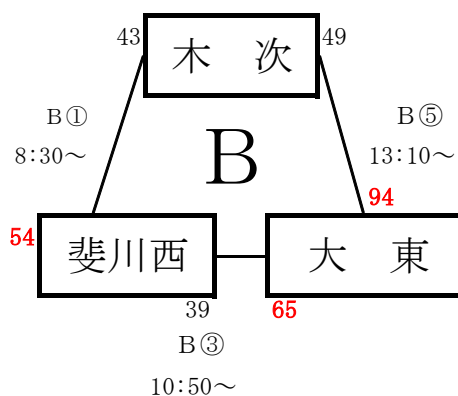

# JWC地区予選（出雲・雲南）男子の部 組み合わせ 【リーグ戦】

A 1位	出雲第二中学校
A 2位	出雲北陵中学校
A 3位	加茂中学校

B 1位	大東中学校
B 2位	斐川西中学校
B 3位	木次中学校

## 【出雲・雲南代表（2チーム）】

出雲第二中学校
大東中学校

○試合時間 ①8:30 ②9:40 ③10:50 ④12:00 ⑤13:10 ⑥14:20

○試合方法 7-(1)-7-(5)-7-(1)-7

○Aコート：アリーナ入口側 Bコート：アリーナ中央 Cコート：アリーナ奥