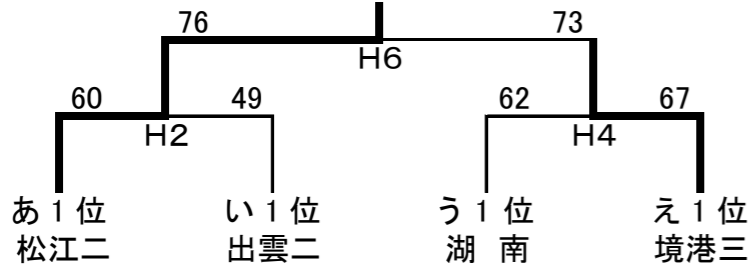

学校法人水谷学園創立110周年記念
第25回 出雲招待中学校バスケットボール交歓大会 兼
出雲北陵高等学校杯バスケットボール大会組み合わせ

◆ 男子の部

2日目(6月30日)・決勝トーナメント TO...出雲北陵高校

1日目(6月29日)・予選リーグ

☆ありリーグ

ありリーグ	斐川西	湖北	松江二	勝	負	順位	対
斐川西	37 × 62	42 × 70	0	2	3位	A1 斐川西 37	— 62 湖北
湖北	62 ○ 37	43 × 63	1	1	2位	A3 湖北 43	— 63 松江二
松江二	70 ○ 42	63 ○ 43	2	0	1位	D5 松江二 70	— 42 斐川西

☆いリーグ

いリーグ	松江三	出雲二	島根	勝	負	順位	対
松江三	63 × 71	64 ○ 56	1	1	2位	A2 松江三 63	— 71 出雲二
出雲二	71 ○ 63	79 ○ 49	2	0	1位	A4 出雲二 79	— 49 島根
島根	56 × 64	49 × 79	0	2	3位	A6 島根 56	— 64 松江三

☆うリーグ

うリーグ	平田	湖南	大田一	勝	負	順位	対
平田	39 × 66	72 ○ 42	1	1	2位	D1 平田 39	— 66 湖南
湖南	66 ○ 39	89 ○ 59	2	0	1位	B3 湖南 89	— 59 大田一
大田一	42 × 72	59 × 89	0	2	3位	B5 大田一 42	— 72 平田

☆えリーグ

えリーグ	安来一	松江四	境港三	勝	負	順位	対
安来一	67 ○ 64	68 × 88	1	1	2位	B2 安来一 67	— 64 松江四
松江四	64 × 67	56 × 88	0	2	3位	B4 松江四 56	— 88 境港三
境港三	88 ○ 68	88 ○ 56	2	0	1位	B6 境港三 88	— 68 安来一

結果

男子の部

- 第1位 松江市立第二中学校
- 第2位 境港市立第三中学校
- 第3位 松江市立湖南中学校
- 出雲市立第二中学校