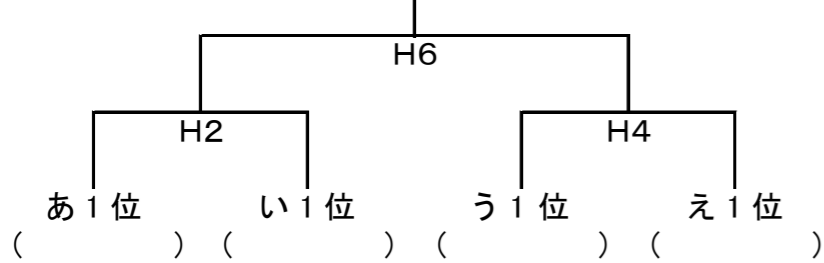

学校法人水谷学園創立110周年記念  
 第25回 出雲招待中学校バスケットボール交歓大会 兼  
 出雲北陵高等学校杯バスケットボール大会組み合わせ

◆ 男子の部

2日目(6月30日)・決勝トーナメント TO・・・出雲北陵高校

1日目(6月29日)・予選リーグ

☆あリーグ

あリーグ	斐川西	湖 北	松江二	勝	負	順位		対	TO
斐川西	△						A1	斐川西	湖 北
湖 北		△					A3	湖 北	松江二
松江二			△				D5	松江二	斐川西

☆いリーグ

いリーグ	松江三	出雲二	島 根	勝	負	順位		対	TO
松江三	△						A2	松江三	出雲二
出雲二		△					A4	出雲二	島 根
島 根			△				A6	島 根	松江三

☆うリーグ

うリーグ	平 田	湖 南	大田一	勝	負	順位		対	TO
平 田	△						D1	平 田	湖 南
湖 南		△					B3	湖 南	大田一
大田一			△				B5	大田一	平 田

☆えリーグ

えリーグ	安来一	松江四	境港三	勝	負	順位		対	TO
安来一	△						B2	安来一	松江四
松江四		△					B4	松江四	境港三
境港三			△				B6	境港三	安来一

◆ 女子の部

2日目(6月30日)・決勝リーグ TO・・・出雲北陵高校

	a 1 位	b 1 位	c 1 位	勝	負	順位		対
a 1 位	△						H1	a 1 位
b 1 位		△					H3	H 1 負
c 1 位			△				H5	c 1 位