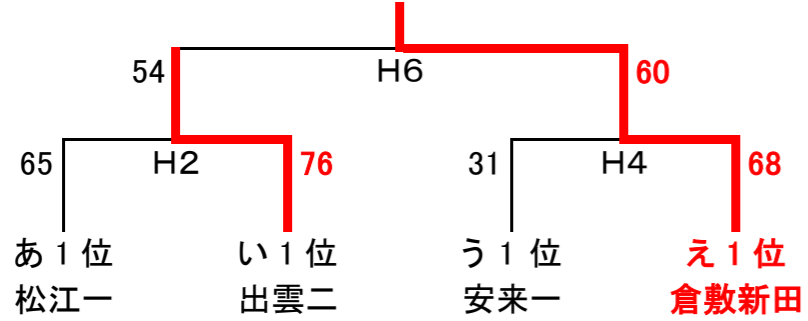

第28回 出雲招待中学校バスケットボール交歓大会 兼 出雲北陵高等学校杯バスケットボール大会組み合わせ

◆ 男子の部

2日目(7月2日)・決勝トーナメント TO・・・出雲北陵高校

1日目(7月1日)・予選リーグ

☆あリーグ

あリーグ	大田一	斐川西	松江一	勝	負	順位	対
大田一		65 — 60	59 — 80	1	1	2位	A1 大田一 65 — 60 斐川西
斐川西	60 — 65		71 — 95	0	2	3位	A3 斐川西 71 — 95 松江一
松江一	80 — 59	95 — 71		2	0	1位	A5 松江一 80 — 59 大田一

☆いリーグ

いリーグ	湖南	出雲二	石見	勝	負	順位	対
湖南		67 — 68	92 — 57	1	1	2位	A2 湖南 67 — 68 出雲二
出雲二	68 — 67		92 — 46	2	0	1位	A4 出雲二 92 — 46 石見
石見	57 — 92	46 — 92		0	2	3位	A6 石見 57 — 92 湖南

☆うリーグ

うリーグ	出雲三	安来一	松江三	勝	負	順位	対
出雲三		35 — 52	41 — 57	0	2	3位	B1 出雲三 35 — 52 安来一
安来一	52 — 35		62 — 46	2	0	1位	B3 安来一 62 — 46 松江三
松江三	57 — 41	46 — 62		1	1	2位	B5 松江三 57 — 41 出雲三

☆えリーグ

えリーグ	出雲北陵	湖東	倉敷新田	勝	負	順位	対
出雲北陵		52 — 51	41 — 62	1	1	2位	B2 出雲北陵 52 — 51 湖東
湖東	51 — 52		38 — 66	0	2	3位	B4 湖東 38 — 66 倉敷新田
倉敷新田	62 — 41	66 — 38		2	0	1位	B6 倉敷新田 62 — 41 出雲北陵

男子

- 第1位 倉敷立新田中学校
- 第2位 出雲市立第二中学校
- 第3位 松江市立第一中学校
安来市立第一中学校