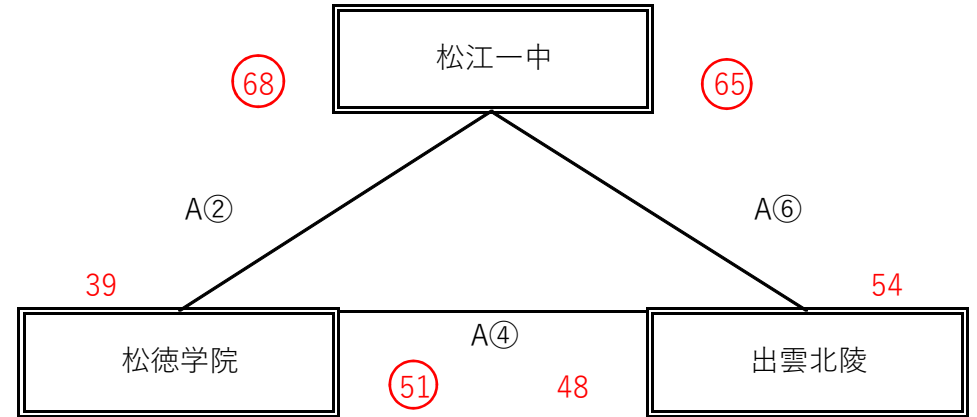

男女1・2位順位決定リーグ【2日目 鹿島総合体育館会場（2面）】 ≪ 試合時間 ①9:00 ②10:15 ③11:30 ④12:45 ⑤14:00 ⑥15:15

女子4～6位決定リーグ

女子1～3位決定リーグ

男子4～6位決定リーグ

男子1～3位決定リーグ

男子 優勝 松江市立湖東中学校
 準優勝 松江市立第二中学校
 3位 総社市立総社西中学校

女子 優勝 松江市立第一中学校
 準優勝 松徳学院中学校
 3位 出雲北陵中学校