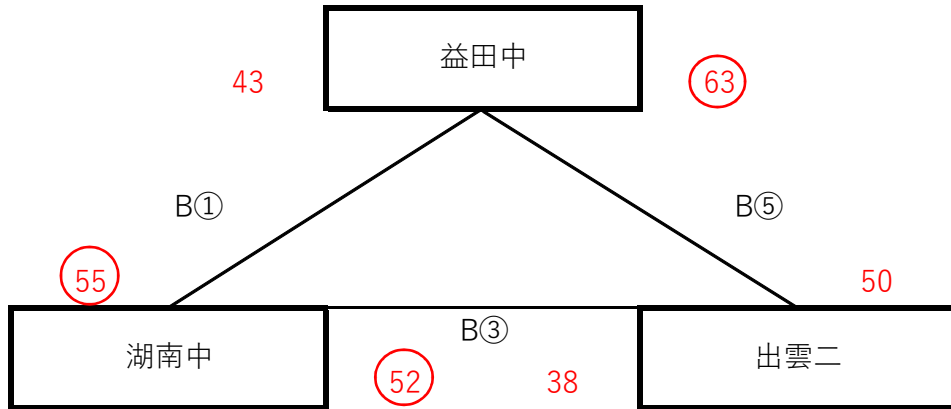

男女1・2位順位決定リーグ【2日目 鹿島総合体育館会場（2面）】 ≪ 試合時間 ①9:00 ②10:15 ③11:30 ④12:45 ⑤14:00 ⑥15:15

女子4～6位決定リーグ

女子1～3位決定リーグ

男子4～6位決定リーグ

男子1～3位決定リーグ

男子 優勝 松江市立湖東中学校
 準優勝 松江市立第二中学校
 3位 総社市立総社西中学校

女子 優勝 松江市立第一中学校
 準優勝 松徳学院中学校
 3位 出雲北陵中学校