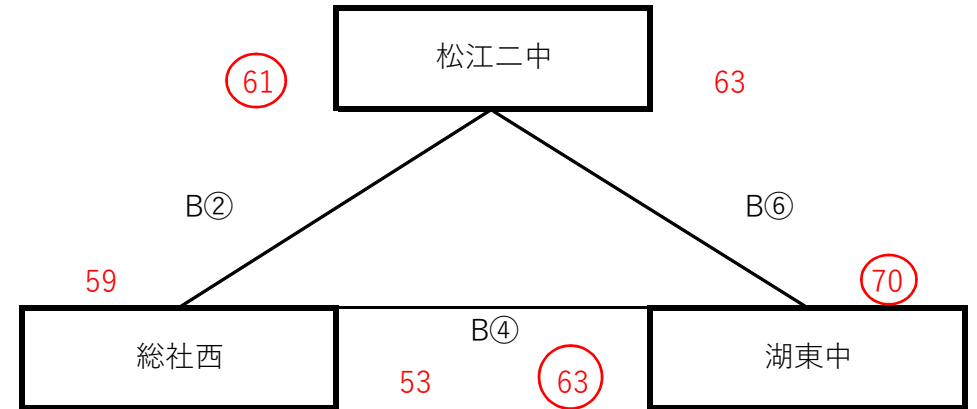

男女1・2位順位決定リーグ【2日目 鹿島総合体育館会場（2面）】 ≪ 試合時間 ①9:00 ②10:15 ③11:30 ④12:45 ⑤14:00 ⑥15:15

女子4～6位決定リーグ

女子1～3位決定リーグ

男子4～6位決定リーグ

男子1～3位決定リーグ

男子 優勝 松江市立湖東中学校
 準優勝 松江市立第二中学校
 3位 総社市立総社西中学校

女子 優勝 松江市立第一中学校
 準優勝 松徳学院中学校
 3位 出雲北陵中学校