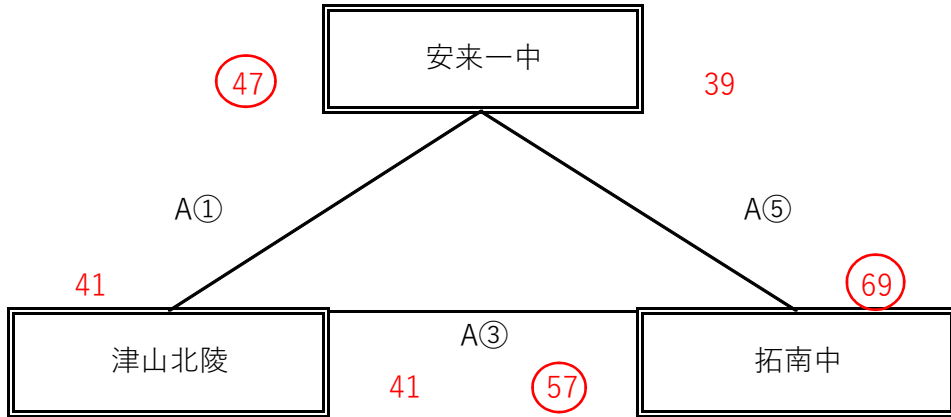

男女1・2位順位決定リーグ【2日目 鹿島総合体育館会場（2面）】 ≪ 試合時間 ①9:00 ②10:15 ③11:30 ④12:45 ⑤14:00 ⑥15:15

女子4～6位決定リーグ

女子1～3位決定リーグ

男子4～6位決定リーグ

男子1～3位決定リーグ

男子 優勝 松江市立湖東中学校
 準優勝 松江市立第二中学校
 3位 総社市立総社西中学校

女子 優勝 松江市立第一中学校
 準優勝 松徳学院中学校
 3位 出雲北陵中学校