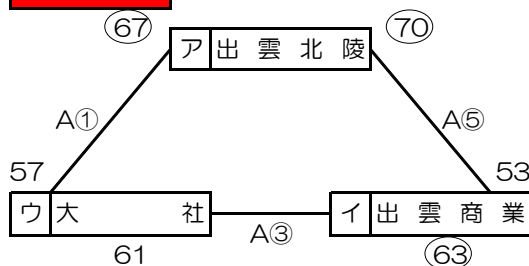

平成30年度出雲地区高校新人バスケットボール大会

- 日 程 平成30年12月15日（土）、16日（日）
- 会 場 A・Bコート 出雲高校
- 試合時間 1. 9:00~ 2. 10:30~ 3. 12:00~ 4. 13:30~ 5. 15:00~ 6. 16:30~
 ※1日目のハーフタイム8分、2日目は10分とする。
 ※前の試合が遅れた場合は、試合終了10分後に試合開始とする。
- オフィシャル 1日目=A1:大社(男) B1:出商(男) A4:平田(男) B4:出雲(男) B5:B4の敗者(左記以外は前試合の勝者)
 2日目= 下記のT.O表のとおり ※A②のT.Oは、一日目終了後に依頼する。
- ベンチ 組み合わせ番号の上位チームが白で、T.Oに向かって右側のベンチとする。

男子

1日目

出雲北陵高校 スーパーシード（県新人戦第1シード）

女子

男子

2日目

女子

男子結果

出雲地区1位 出雲北陵 高校 ベスト4シード
 出雲地区2位 三刀屋 高校 ベスト8シード

女子結果

出雲地区1位 出雲北陵 高校 ベスト4シード
 出雲地区2位 出雲商業 高校 ベスト8シード