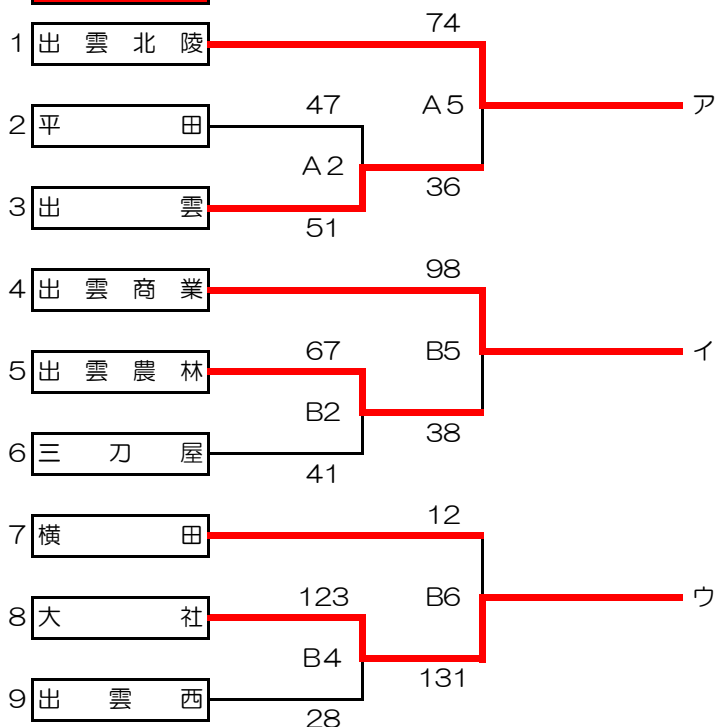

平成30年度出雲地区高校新人バスケットボール大会

- 日 程 平成30年12月15日（土）、16日（日）
- 会 場 A・Bコート 出雲高校
- 試合時間 1. 9:00~ 2. 10:30~ 3. 12:00~ 4. 13:30~ 5. 15:00~ 6. 16:30~
 ※1日目のハーフタイム8分、2日目は10分とする。
 ※前の試合が遅れた場合は、試合終了10分後に試合開始とする。
- オフィシャル 1日目=A1:大社(男) B1:出商(男) A4:平田(男) B4:出雲(男) B5:B4の敗者(左記以外は前試合の勝者)
 2日目= 下記のT.O表のとおり ※A②のT.Oは、一日目終了後に依頼する。
- ベンチ 組み合わせ番号の上位チームが白で、T.Oに向かって右側のベンチとする。

男子

1日目

出雲北陵高校 スーパーシード（県新人戦第1シード）

女子

男子

2日目

女子

男子結果