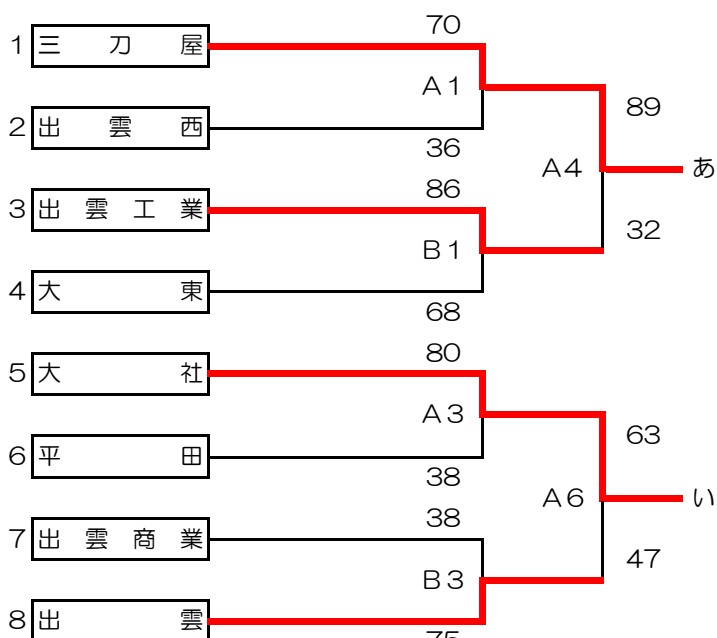

平成30年度出雲地区高校新人バスケットボール大会

- 日 程 平成30年12月15日（土）、16日（日）
- 会 場 A・Bコート 出雲高校
- 試合時間 1. 9:00~ 2. 10:30~ 3. 12:00~ 4. 13:30~ 5. 15:00~ 6. 16:30~
 ※1日目のハーフタイム8分、2日目は10分とする。
 ※前の試合が遅れた場合は、試合終了10分後に試合開始とする。
- オフィシャル 1日目=A1:大社(男) B1:出商(男) A4:平田(男) B4:出雲(男) B5:B4の敗者(左記以外は前試合の勝者)
 2日目= 下記のT.O表のとおり ※A②のT.Oは、一日目終了後に依頼する。
- ベンチ 組み合わせ番号の上位チームが白で、T.Oに向かって右側のベンチとする。

男子

1日目

出雲北陵高校 スーパーシード（県新人戦第1シード）

女子

男子

2日目

女子

男子結果