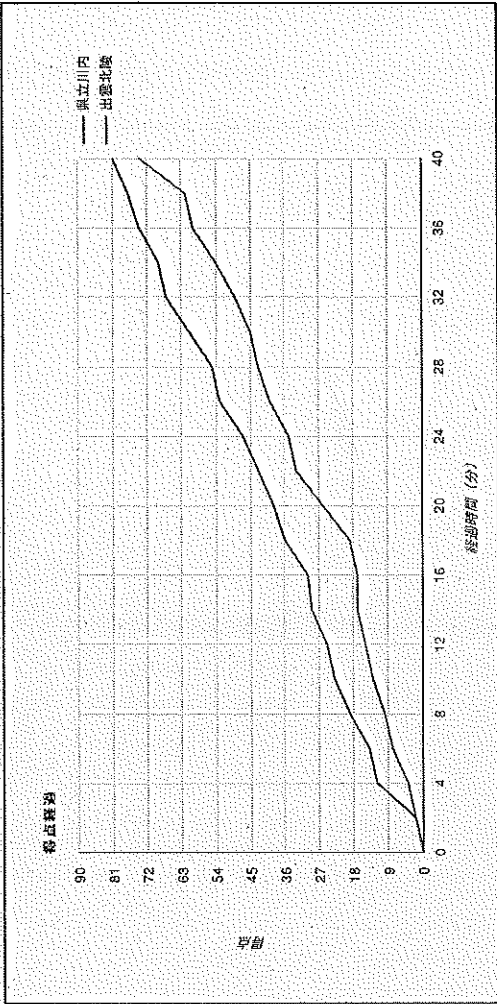

平成30年度全国高等学校総合体育大会バスケットボール競技

試合日 2018年8月2日(木) 会場 トルフィアズアリーナ(愛知県体育館) 県立川内 81 74 出雲北陵

Player statistics for 県立川内. Includes columns for No., Name, GS, PTS, 2P, 3P, FT, RBD, AST, STL, BLK, TO, PF, TP, FO, MN. Totals: 81, 28, 27-60, 4-5, 6-9, 66, 21, 30, 51, 19, 7, 0, 15, 6, 0, 0, 189-39.

Player statistics for 出雲北陵. Includes columns for No., Name, GS, PTS, 2P, 3P, FT, RBD, AST, STL, BLK, TO, PF, TP, FO, MN. Totals: 74, 22, 25-54, 4-6, 6-10, 60, 22, 29, 51, 7, 6, 0, 17, 12, 0, 0, 200-00.

戦評
第1P 川内オールコートマンツーマン、出雲北陵ハーフコートマンツーマンでスタート。先制点は、川内#32のバスから#18のア...

Summary table with columns: 主審 (相宮俊郎), 副審 (加藤), スコアラー (熱田高枝), 別冊 (畑田崇次).

レ: 新着 PTS: 得点 AVG: 試合平均得点 NI: 成功数 RI: 成功確率 SP: 3Pシュート DK: ダブル FT: フリー-20-80: リバウンド OR: オフエンスリバウンド DR: ディフェンスリバウンド TOT: 合計 AST: アシスト STL: ステール BLK: ブロックシュート TO: ターンオーバー PF: ハールーフ...