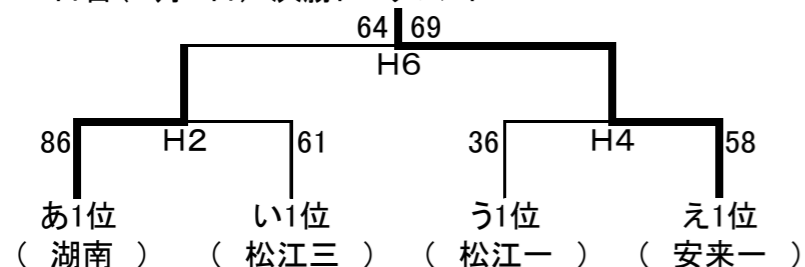

第24回 出雲招待中学校バスケットボール交歓大会 兼 出雲北陵高等学校杯バスケットボール大会結果

◆ 男子の部

2日目(7月1日)・決勝トーナメント

1日目(6月30日)・予選リーグ

☆ありリーグ

ありリーグ	出雲一	湖南	浜田東	勝	負	順位
出雲一		54×77	61○48	1	1	2
湖南	77○54		76○36	2	0	1
浜田東	48×61	36×76		0	2	3

対	対戦相手	スコア
A1	出雲一	54 — 77 湖南
A3	湖南	76 — 36 浜田東
D5	浜田東	48 — 61 出雲一

☆いリーグ

いリーグ	大田一	松江三	白岳	勝	負	順位
大田一		54×70	71○46	1	1	2
松江三	70○54		78○38	2	0	1
白岳	46×71	38×78		0	2	3

対	対戦相手	スコア
A2	大田一	54 — 70 松江三
A4	松江三	78 — 38 白岳
A6	白岳	46 — 71 大田一

☆うリーグ

うリーグ	出雲二	松江一	浜田三	勝	負	分	順位
出雲二		36×53	44△44	0	1	1	2
松江一	53○36		62○54	2	0	0	1
浜田三	44△44	54×62		0	1	1	2