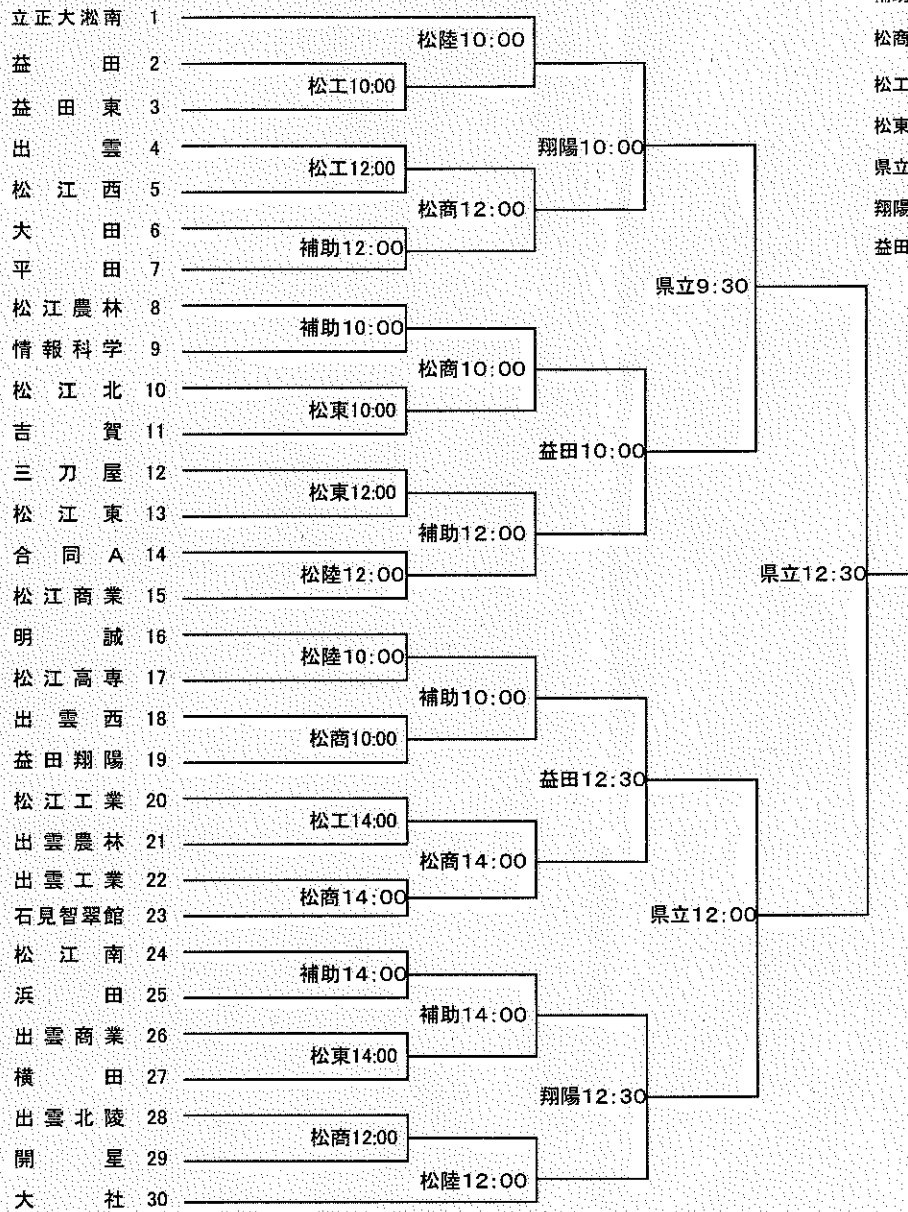

平成29年度新人大会組み合わせ

会場 松陸 松江陸上競技場 (予備:松江農林高校)
 補助 松江補助競技場 (予備:3日松江南高校)
 (予備:4日松江工業高校)
 松商 松江商業高校
 松工 松江工業高校
 松東 松江東高校
 県立 県立サッカー場 (予備:益田翔陽高校)
 翔陽 益田翔陽高校
 益田 益田高校

合同 A 江津工業・浜田商業

県立10:00 3位決定戦

2月3日 (土) | 2月4日 (日) | 2月9日 (金) | 2月10日 (土) | 2月11日 (日) | 予備日 2月12日 (月)

大会(女子)の部組み合わせ